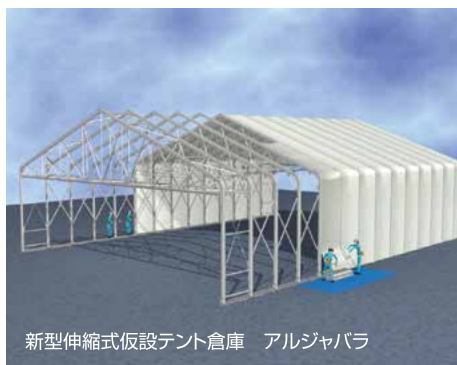

大型スライディングカーテン

ガイドレール・落としピン・ガイドローラー不要で大開口出入口に最適

工場・市場・荷捌き場等に最適

- 大空間にも対応可能（最大間口18mの実績あり）
- 高さ5m程度であれば人力で開閉が可能で電気工事不要です。

強風地域にも対応

- 独自の構造でカーテンの耐風速 25m/sec を実現。

膜は国土交通大臣認定品仕様

- 膜材料認定番号：MMEM-0021
- 防火認定番号：UW-9010
- 防災素材、耐油素材、防虫効果、UVカット、etc. 色々な素材・カラーの提案が可能です。

防火性能
特許申請中

場所を選ばず設置可能！

- 独自の構造により落としピンやガイドローラーが不要なため、場所を選ばず設置が可能です。

従来の芯材

大型スライディングカーテン

通常、強風等の際にカーテンバタつき防止の為に地面に穴等を空けて落としピンやガイドローラーを設置しますが、弊社スライディングカーテンは全て不要!

また従来は落としピンの穴やガイドローラーのレールに砂やゴミが詰まって開閉しにくいことがありますが、スライディングカーテンは地面に穴を空ける必要がないので、快適に開閉が行えます。

落としピンやガイドローラーは不要です

必要なときに 必要なだけ — デポレントの仮設テント倉庫

伸縮式仮設テント倉庫

新型伸縮式仮設テント倉庫 アルジャバラ

固定式仮設テント倉庫

無料でお見積りいたします。詳しくは気軽にお問い合わせください。

Mak//ax 株式会社 **デポレント**

<http://www.depotrent.co.jp/>