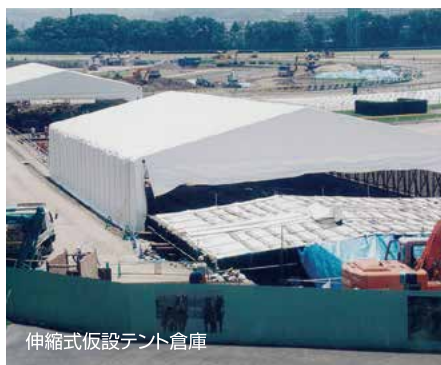

新型伸縮式仮設テント倉庫 アルジャバラ

必要なときに 必要なだけ — デポレントの仮設テント倉庫

伸縮式仮設テント倉庫