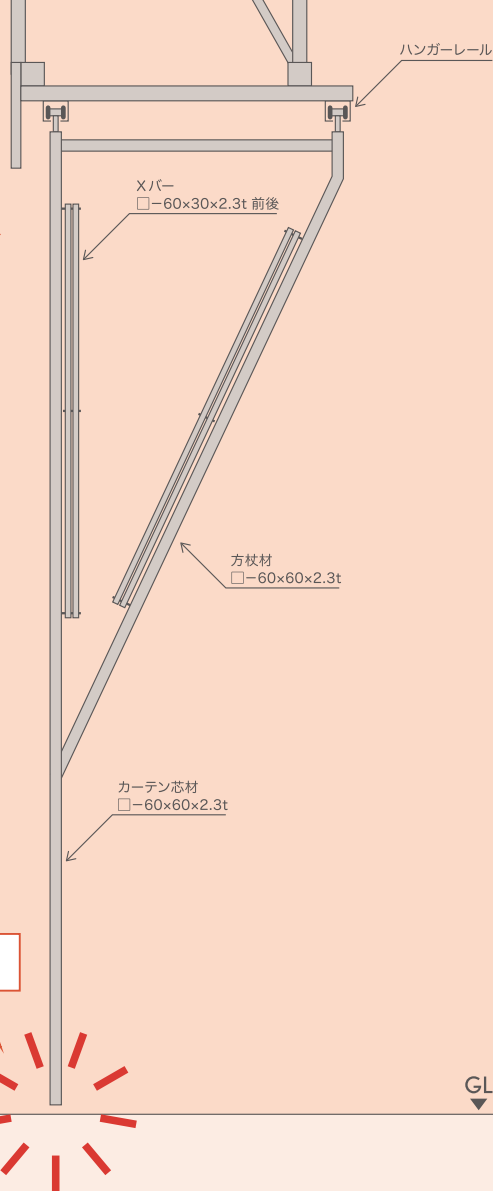

落としピンやガイドローラーは不要です